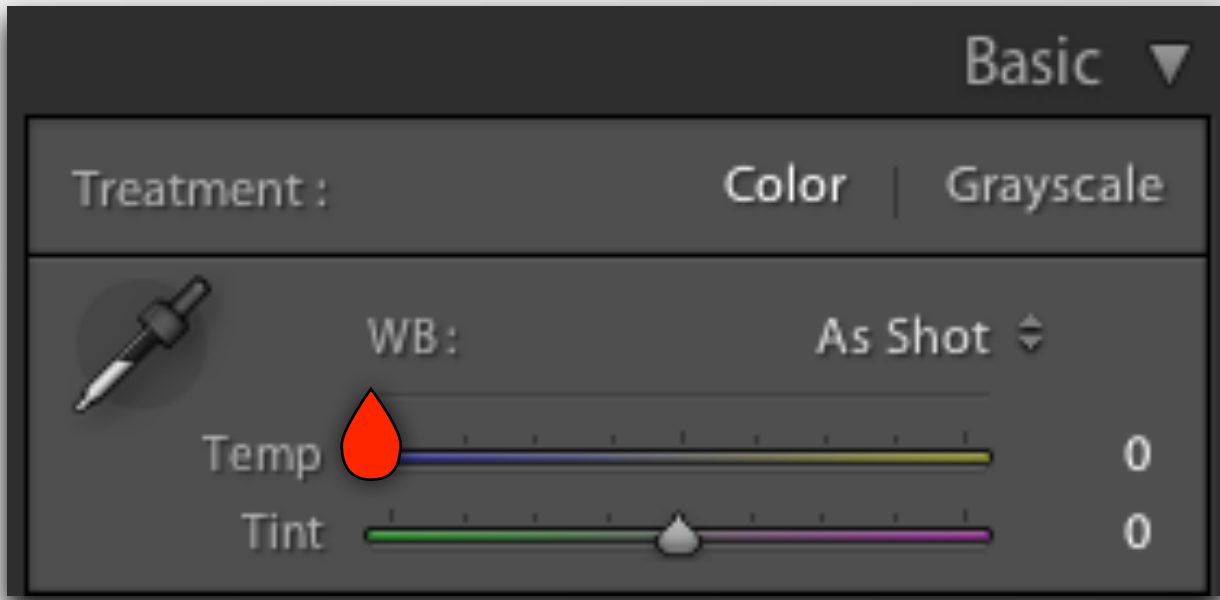

Żarowe

Jarzeniowe

FLASH

K

określoną temperaturę Kelwina.

Skalibruj przy użyciu białej powierzchni

AWB

auto

Balans Bieli

Adobe Lightroom

Przestrzeń kolorów

Tryby Fotografowania

Tryb pojedynczy

S Silent

Q Quiet

 Remote