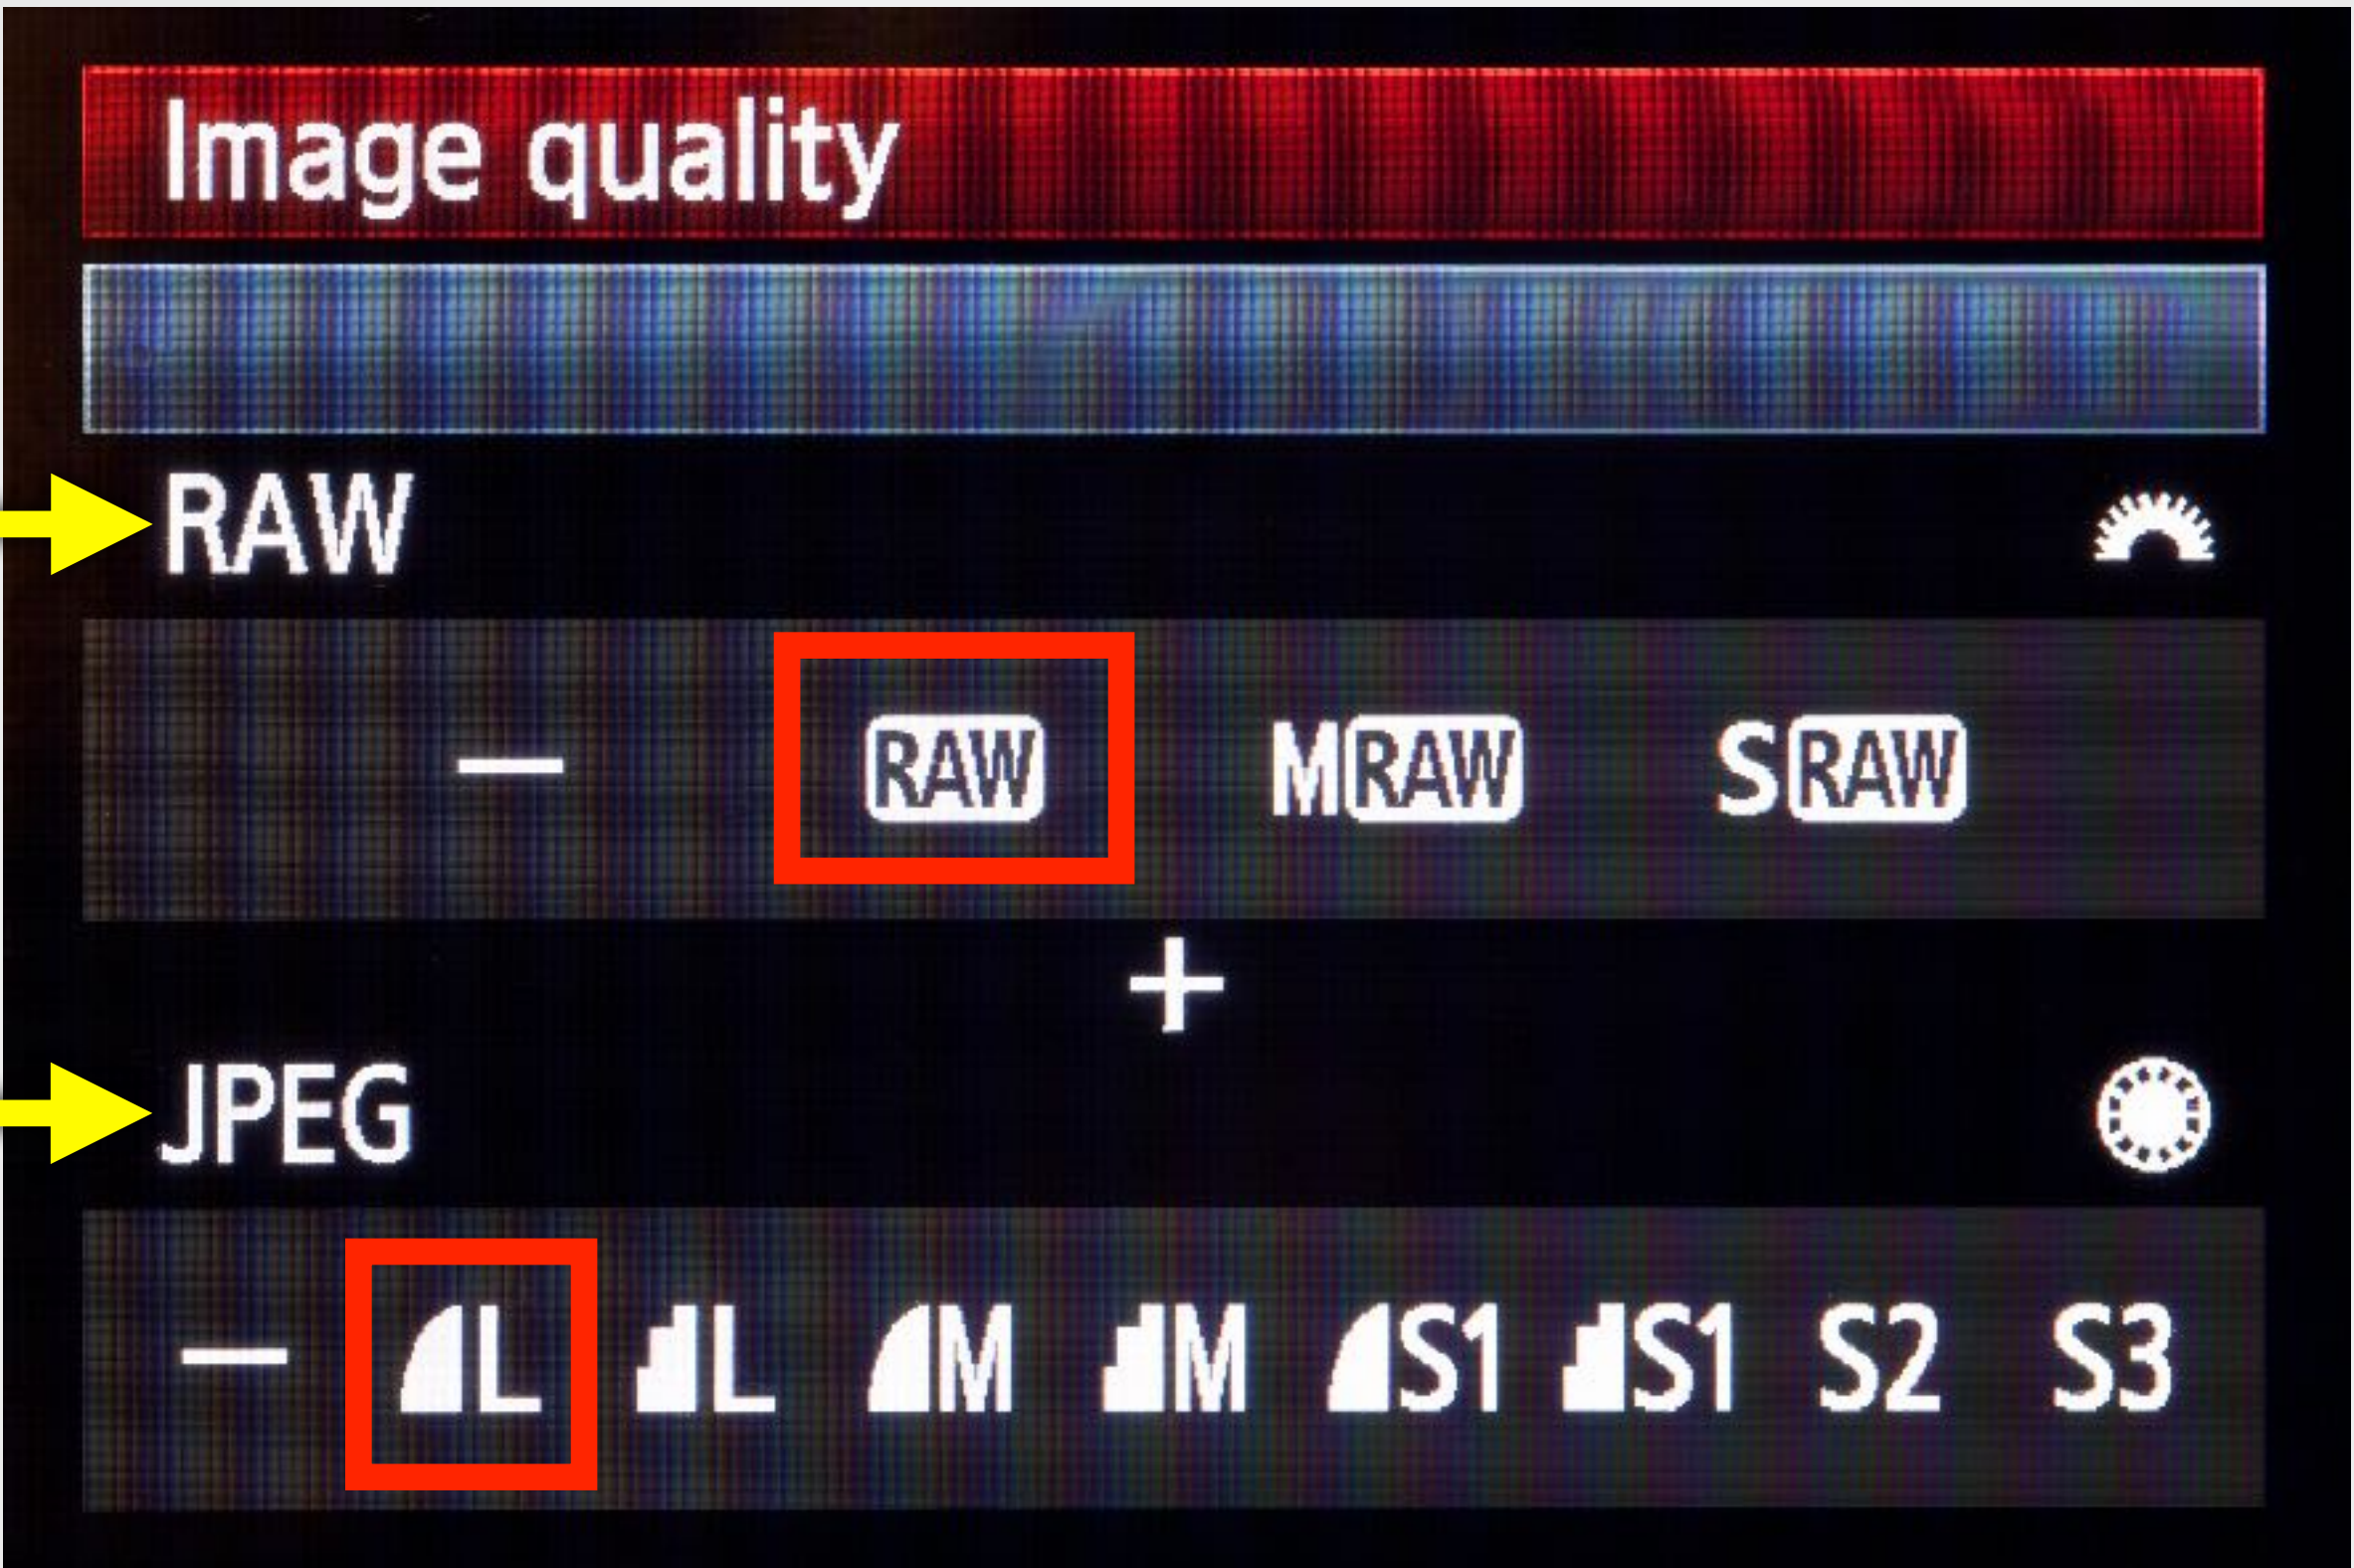

MEDIUM

4500 x 3000

SMALL

3000 x 2000

JPEG

LARGE
 6000 x 4000
Mała Kompresja
(High Quality)

LARGE
 6000 x 4000
Duża Kompresja
(Low Quality)

S-RAWY