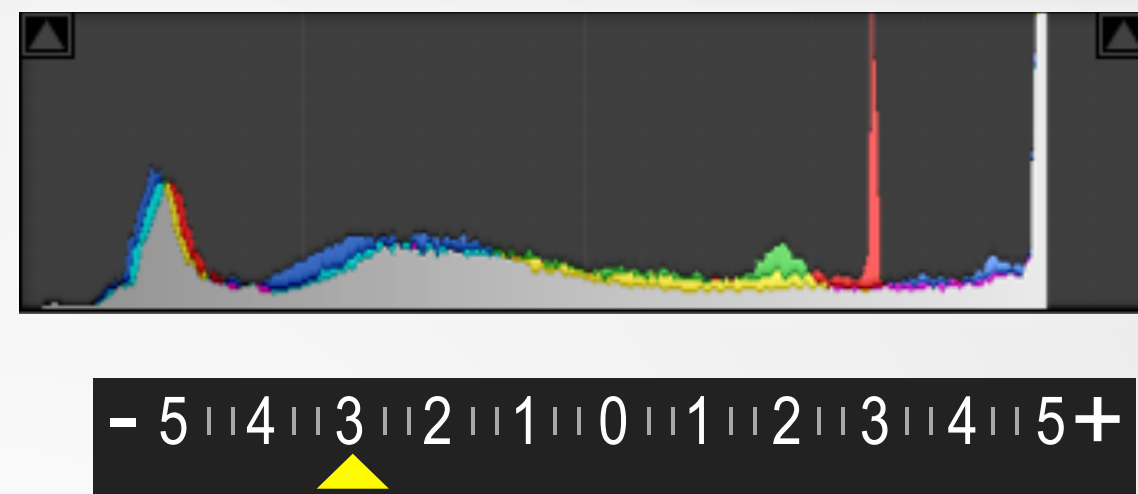

JPEG

RAW

JPEG

RAW

JPEG

Image quality

126M 8600x4000 [0000]

RAW

RAW

MRAW

SRAW

JPEG

JPEG

—

L

L