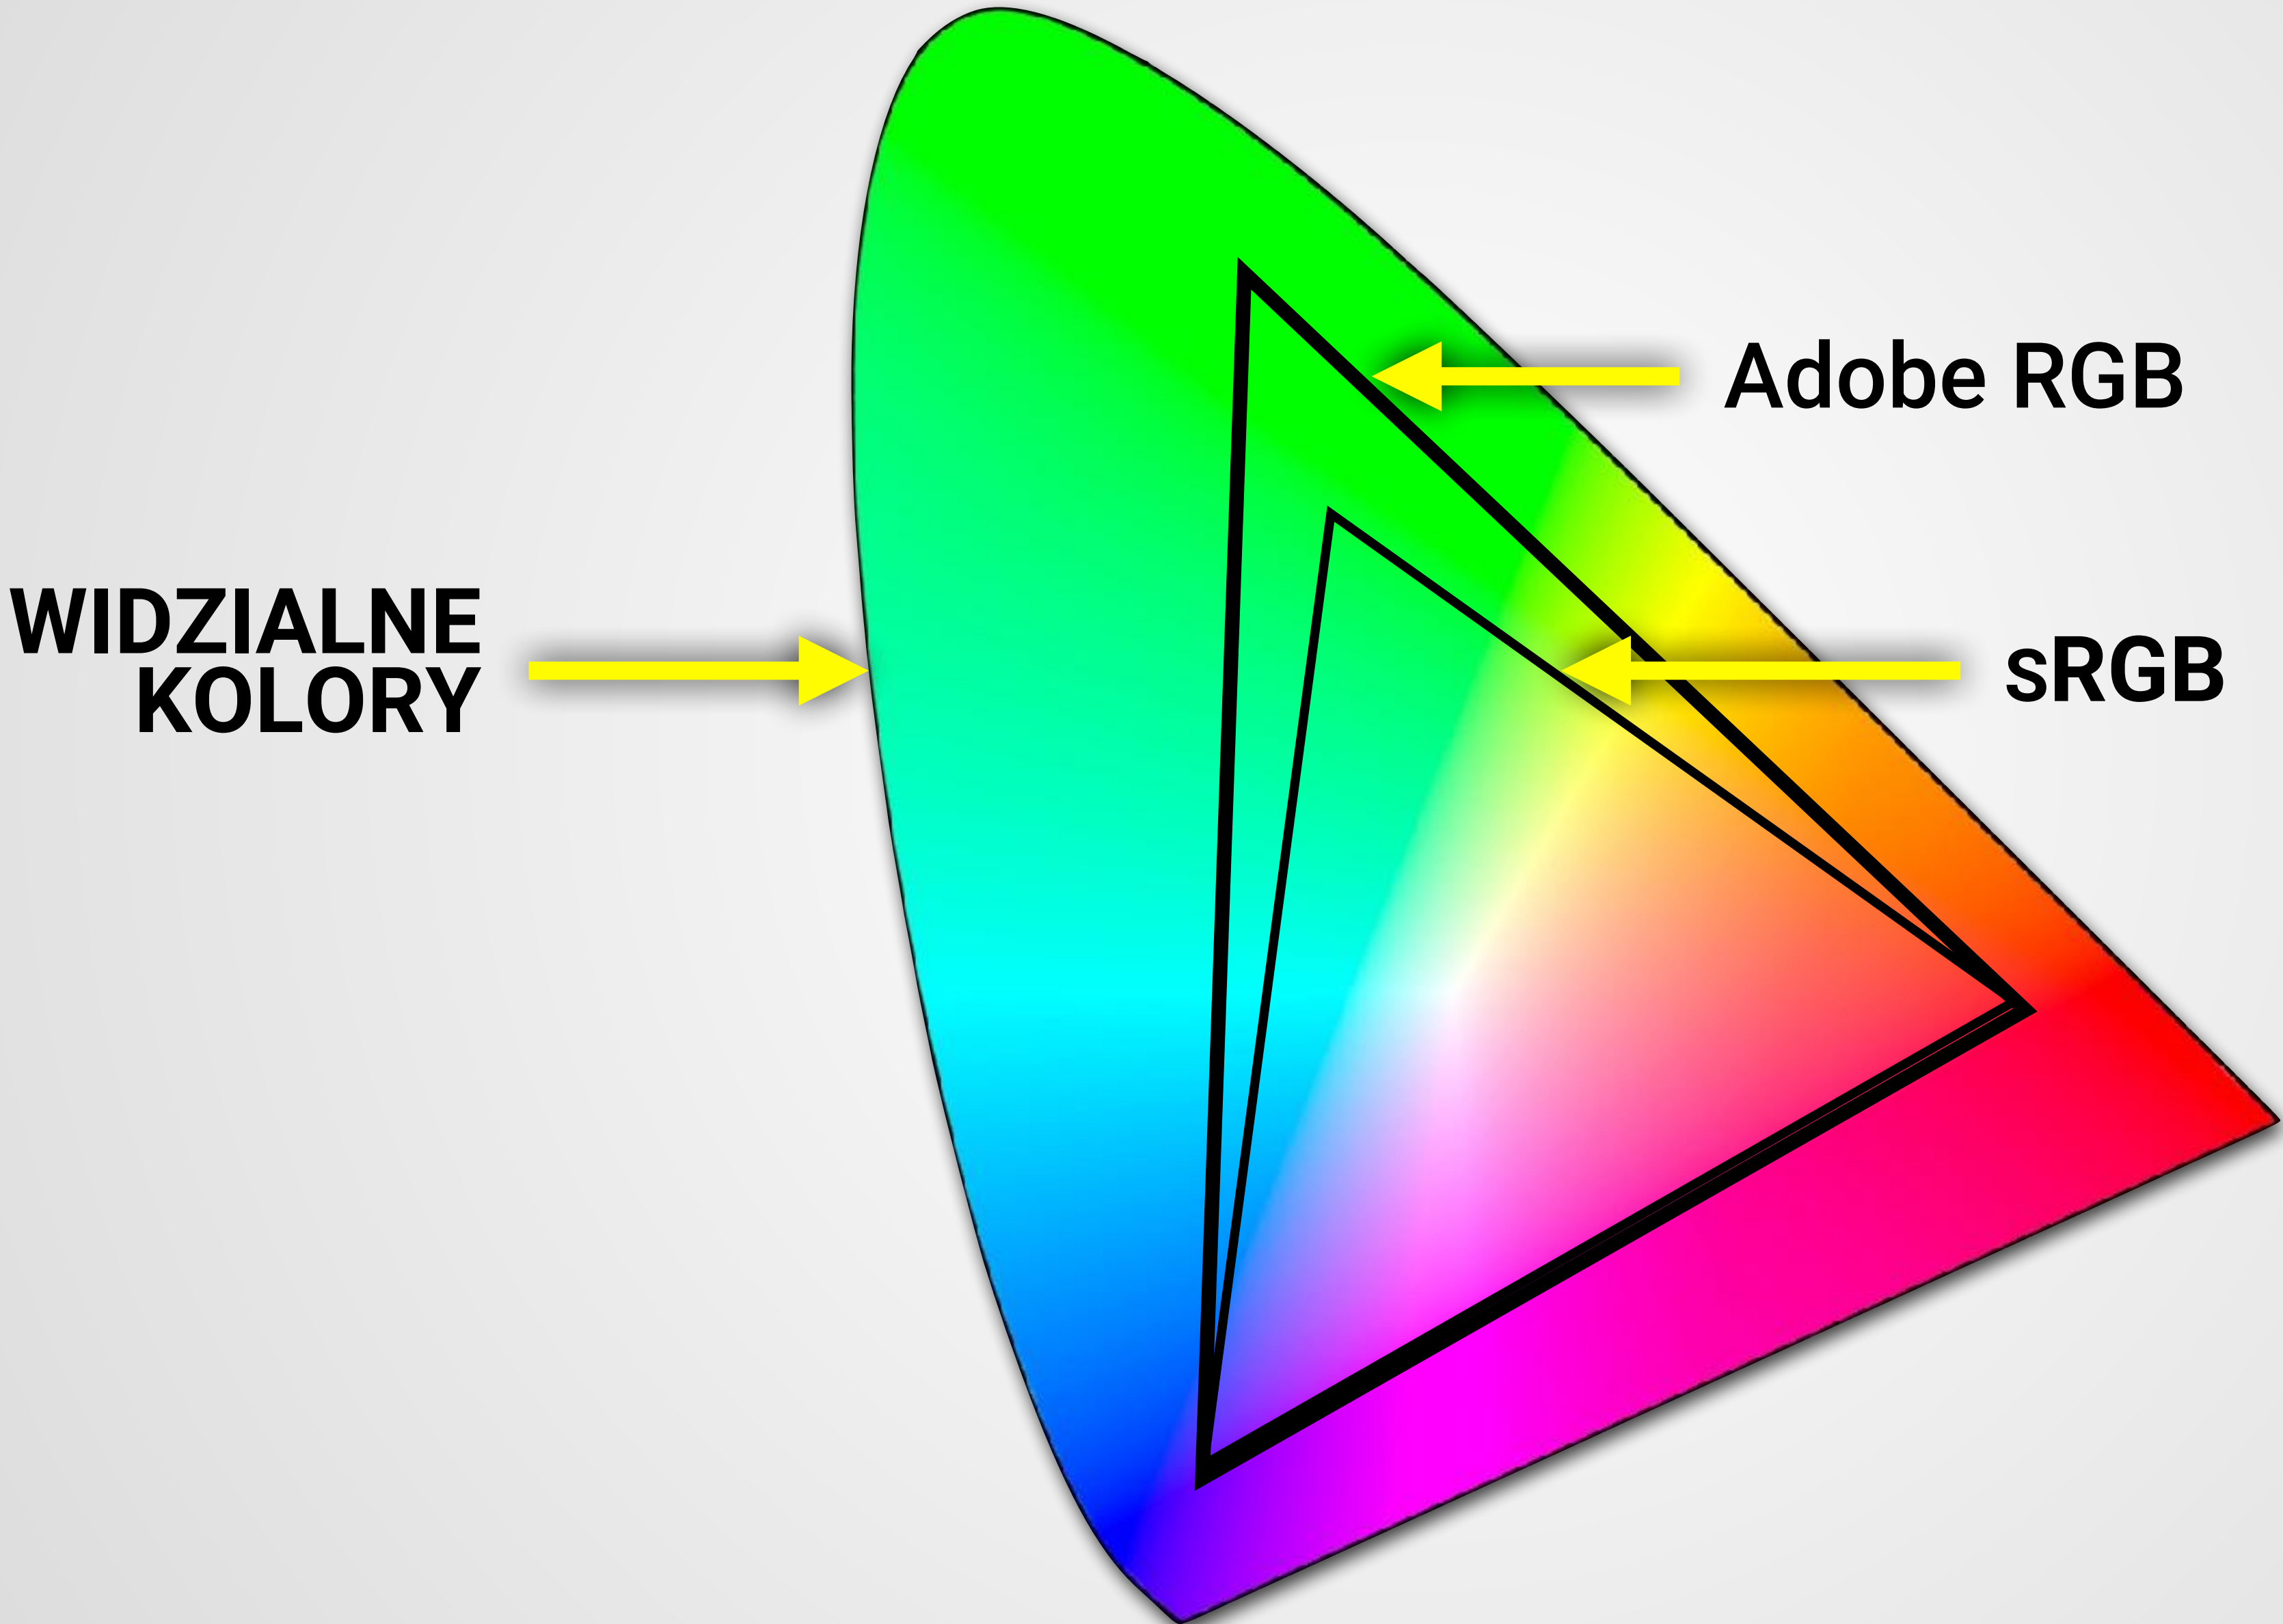

Balans Bieli

Adobe Lightroom

Przestrzeń kolorów

Tryby Fotografowania

Tryb pojedynczy

S Silent

Q Quiet

 Remote