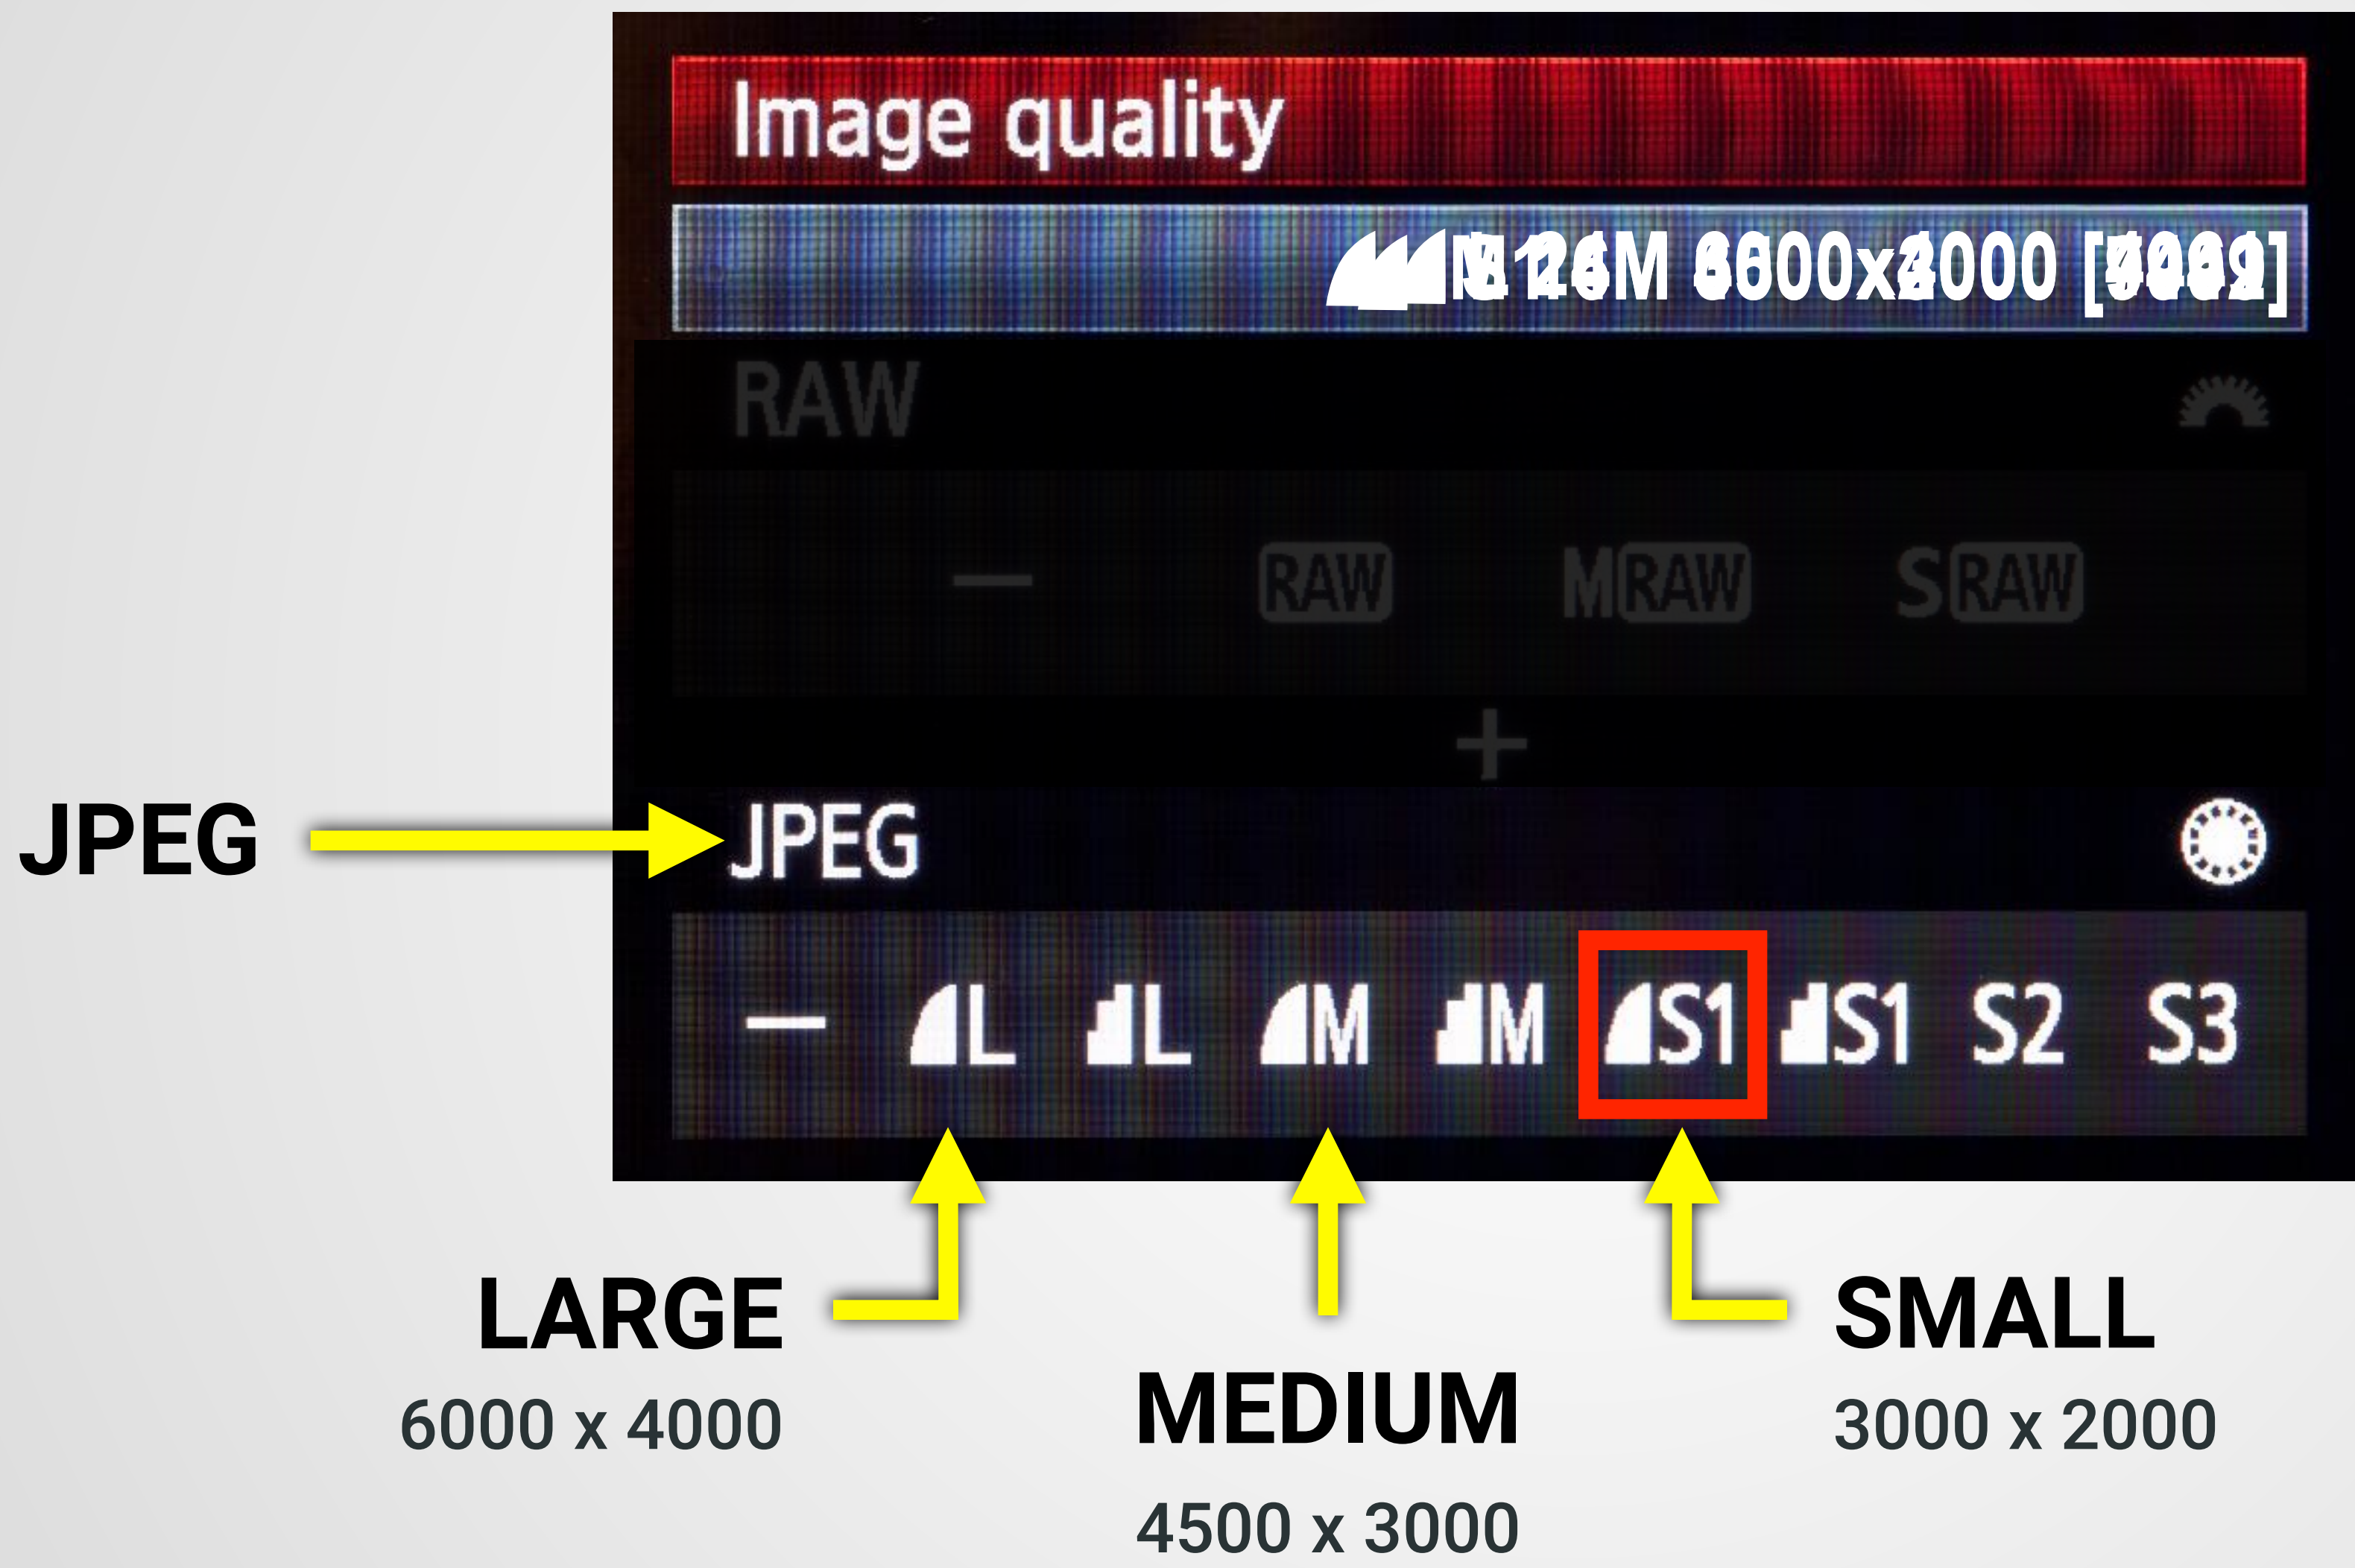

RAW

ORYGINALNE DANE

- Zawiera wszystkie dane obrazu
- Pełny zakres tonalny
- Możliwość dostosowania /obróbki
- Duży rozmiar pliku
- Nie można odczytać za pomocą niektórych programów

Niedoświetlenia

+5EV

Prześwietlenia

JPEG

RAW

JPEG

RAW

JPEG

Image quality

126M 8600x4000 [0000]

RAW