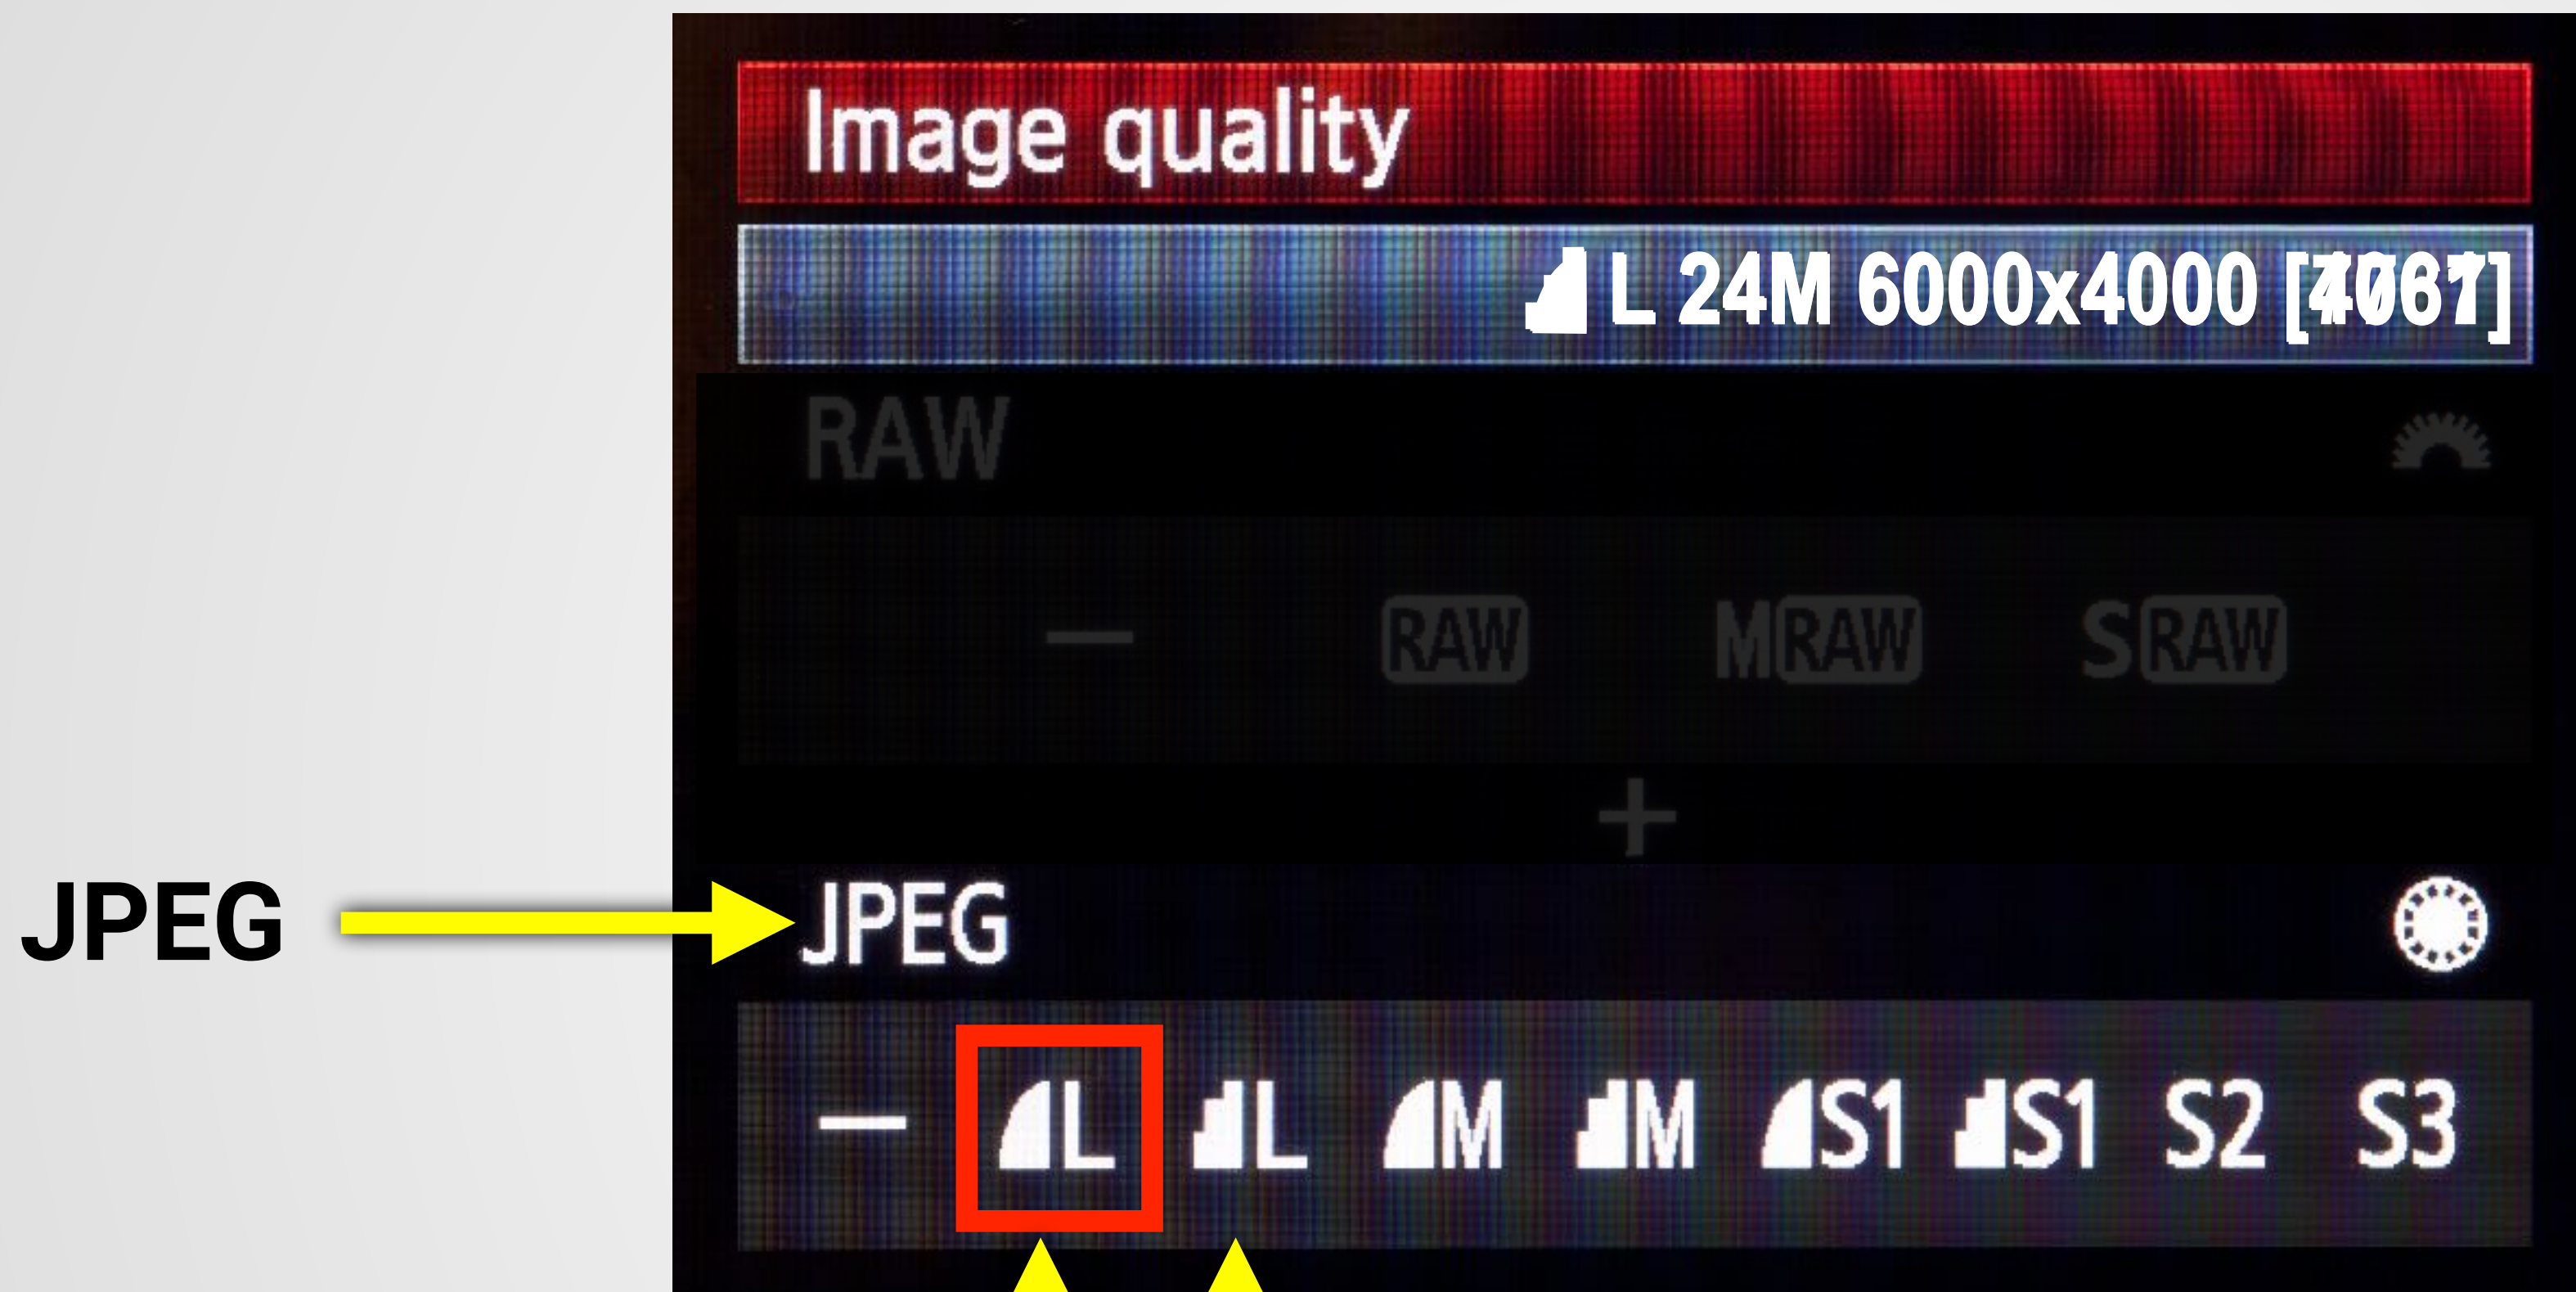

JPEG

LARGE
6000 x 4000
Mała Kompresja
(High Quality)

LARGE
6000 x 4000
Duża Kompresja
(Low Quality)